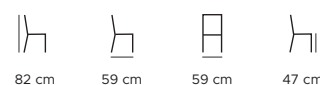

ROZMĚRY / dimensions (cm)

HMOTNOST / weight (kg)	8
BALENÍ (ks) / packaging (pcs)	1
SPOTŘEBA LÁTKY (bm) / upholstery consumption (lm)	0,65
TESTOVÁNO / tested (kg)	120