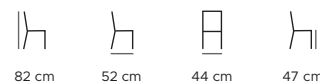

**KÓD / code**

KI-1-01-AH

čalounění / jasan podnož
upholstery / ash base**ROZMĚRY / dimensions (cm)**

HMOTNOST / weight (kg)	6
BALENÍ (ks) / packaging (pcs)	1
SPOTŘEBA LÁTKY (bm) / upholstery consumption (lm)	0,65
TESTOVÁNO / tested (kg)	120